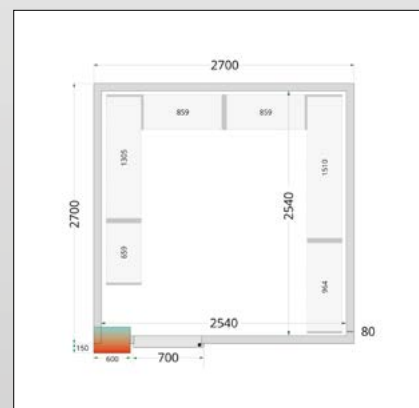

Příkon: 910 W

Množství chladiva R290: 0,170 kg

Vnější rozměry Š x H x V:

60 x 96,5 x 77 cm

Panty

Pevné madlo

Zámkový systém

TEFCOLD GF74 / GF74 LEFT