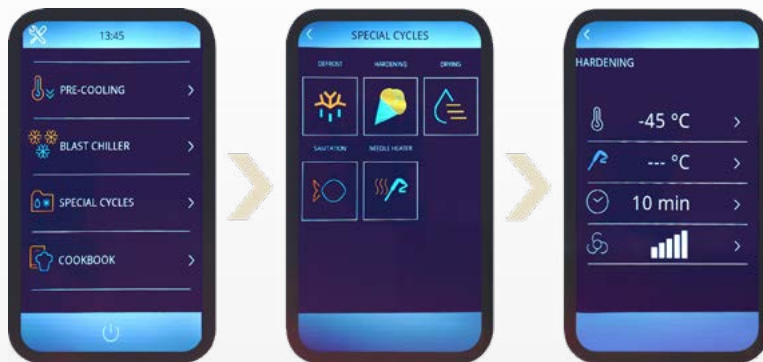

* Doporučená cena.

TEFCOLD

BLCA5X1

Šokový zchlazovač / zmrazovač

- ovladač s dotykovou obrazovkou
- programovatelný termostat
- export dat v souladu s HACCP
- zásuvky pro gastronádoby GN1/1 a euronorm 600 x 400
- nerezová ocel
- vpichová sonda součástí balení
- samozavírací dveře, lze měnit otevírání
- nastavitelné nohy
- (chlazení +70 °C až +3 °C) 18 kg za 90 min
- (mrazení +70 °C až -18 °C) 14 kg za 240 min

Objem: 169 l

Příkon: 720 W

Množství chladiva R290: 0,15 kg

Vnější rozměry Š x H x V:

80,4 x 82,6 x 104,5 cm

Integrované madlo

Dotykový ovladač

CYKLUS NA ZMRAZENÍ ZMRZLINY „HARDENING“

NASTAVITELNÉ NOŽKY

BLCA5X1
Zaváděcí cena
vč. RP
66 168 Kč
~~77 400 Kč*~~

* Doporučená cena.

TEFCOLD

UR 200 X1

Chladicí skříň plně dveře, nerez

- exteriér z nerezové oceli
- integrované madlo
- plně dveře, lze měnit otevírání
- chlazení s pomocným ventilátorem
- nastavitelné police
- digitální termostat a teplotní displej
- nastavitelné nožky s pojezdovými válečky vzadu
- zámek